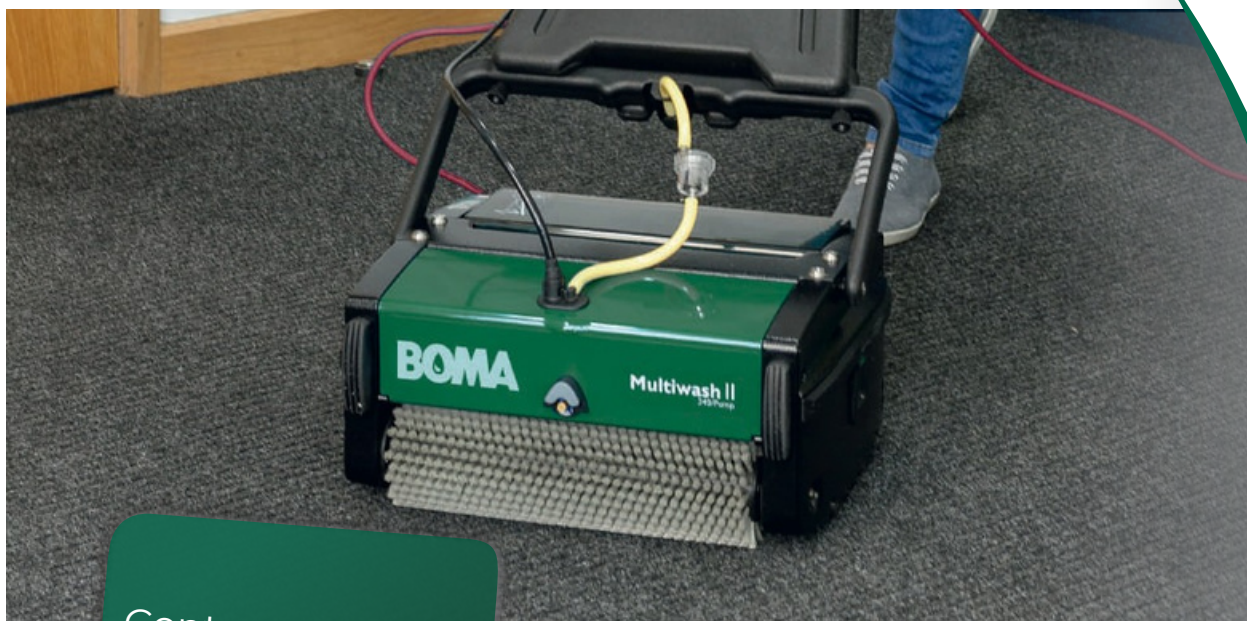

LOCA.SER

Contactez - nous

MULTIWASH

Autolaveuse flexible

Grâce à l'action de la double brosse, la machine passe sur la surface à nettoyer et appuie de tout son poids sur le revêtement. Cela garantit d'excellents résultats et une utilisation ergonomique. Le faible poids de la machine, combiné avec le chariot de transport optionnel, permet de déplacer aisément l'appareil à différents endroits.

Moquette, tapis de pierre, carrelage céramique et même escaliers roulants, aucun revêtement ne pose problème à la MultiWash. Le remplacement des brosses se fait sans outil, ce qui permet de les changer en quelques secondes à peine. Le réservoir d'eau sale est amovible et peut ainsi être vidangé aisément. L'accès simple à tous les composants fait que cette machine garantit à tout moment un résultat parfait.